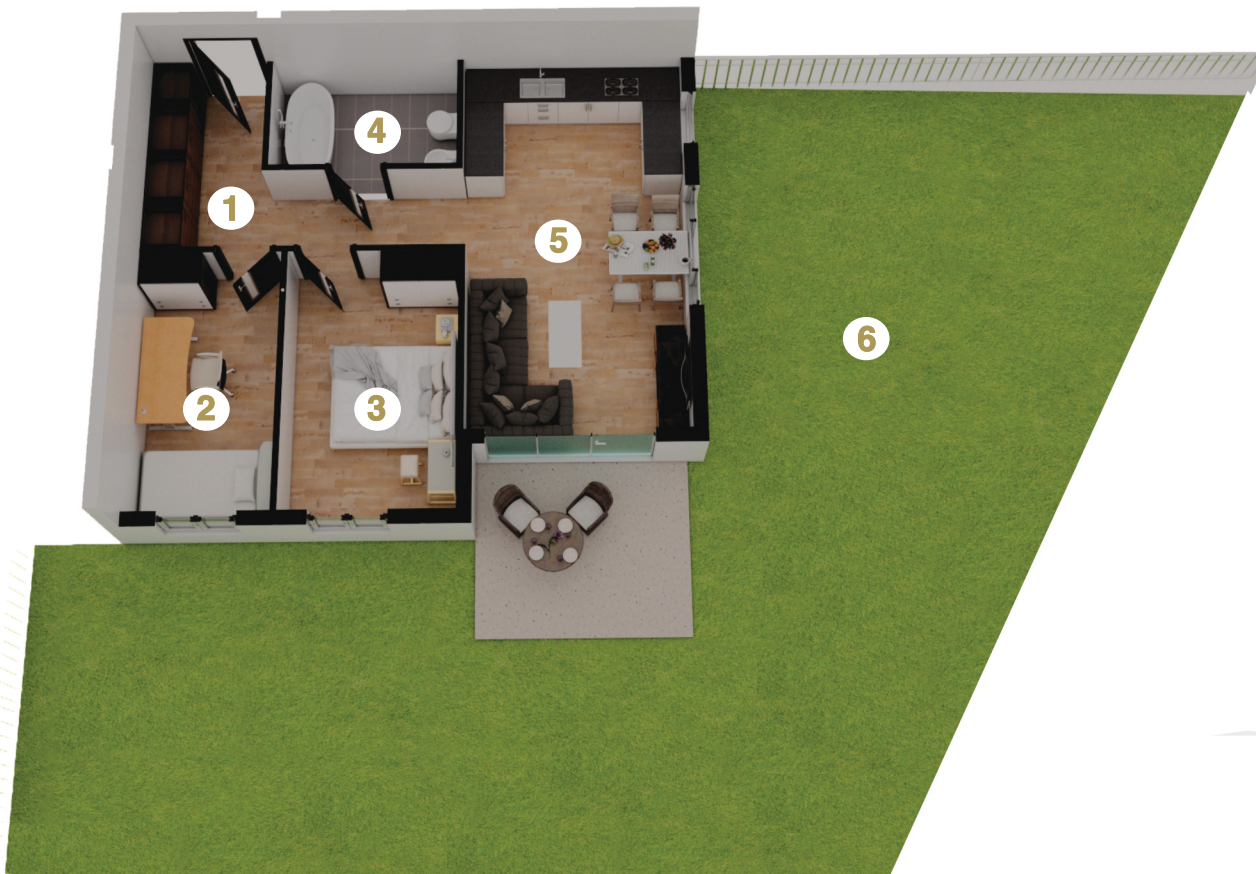

Mieszkanie B2M2 parter

	Pomieszczenie	Powierzchnia
1	Korytarz	9,76 m ²
2	Pokój	8,78 m ²
3	Pokój	10,52 m ²
4	Łazienka	5,31 m ²
5	Salon +aneks kuchenny	20,41 m ²
	SUMA	54,78 m²
6	Ogród	115,32 m ²

Powierzchnia 54,78 m²

Ogród 115,32m²

Miejsce postojowe