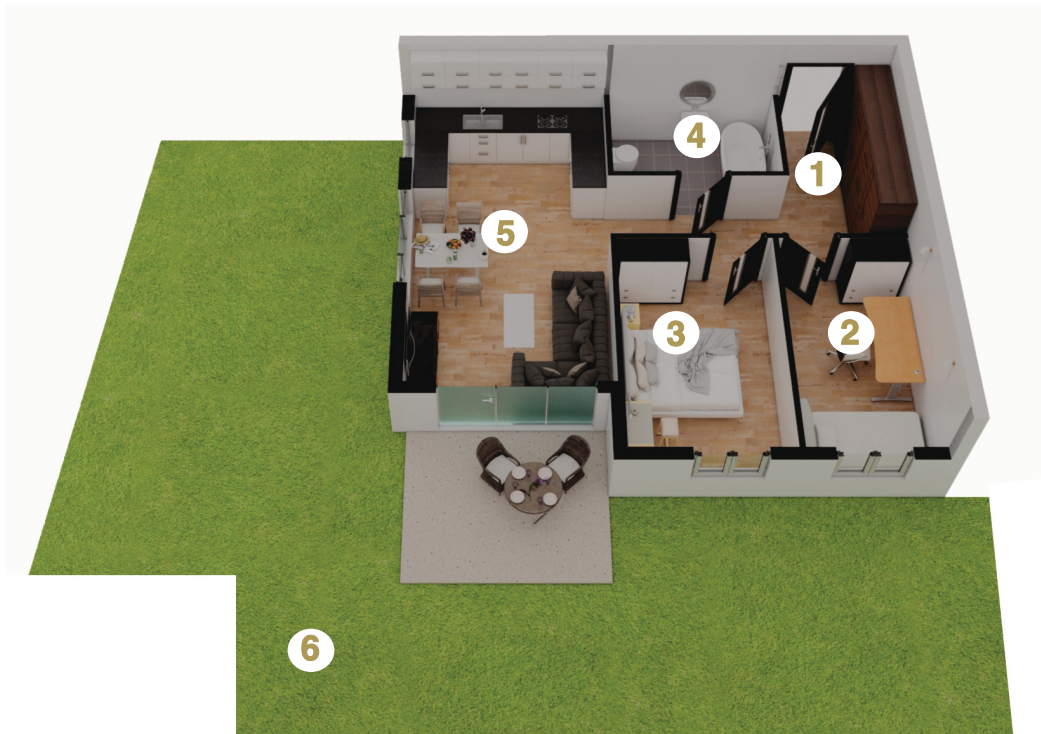

Mieszkanie B2M3 parter

	Pomieszczenie	Powierzchnia
1	Korytarz	9,76 m ²
2	Pokój	8,78 m ²
3	Pokój	10,52 m ²
4	Łazienka	5,31 m ²
5	Salon +aneks kuchenny	20,41 m ²
	SUMA	54,78 m²
6	Ogród	135,25 m ²

Powierzchnia 54.78 m²

Ogród 135,25 m²

Miejsce postojowe