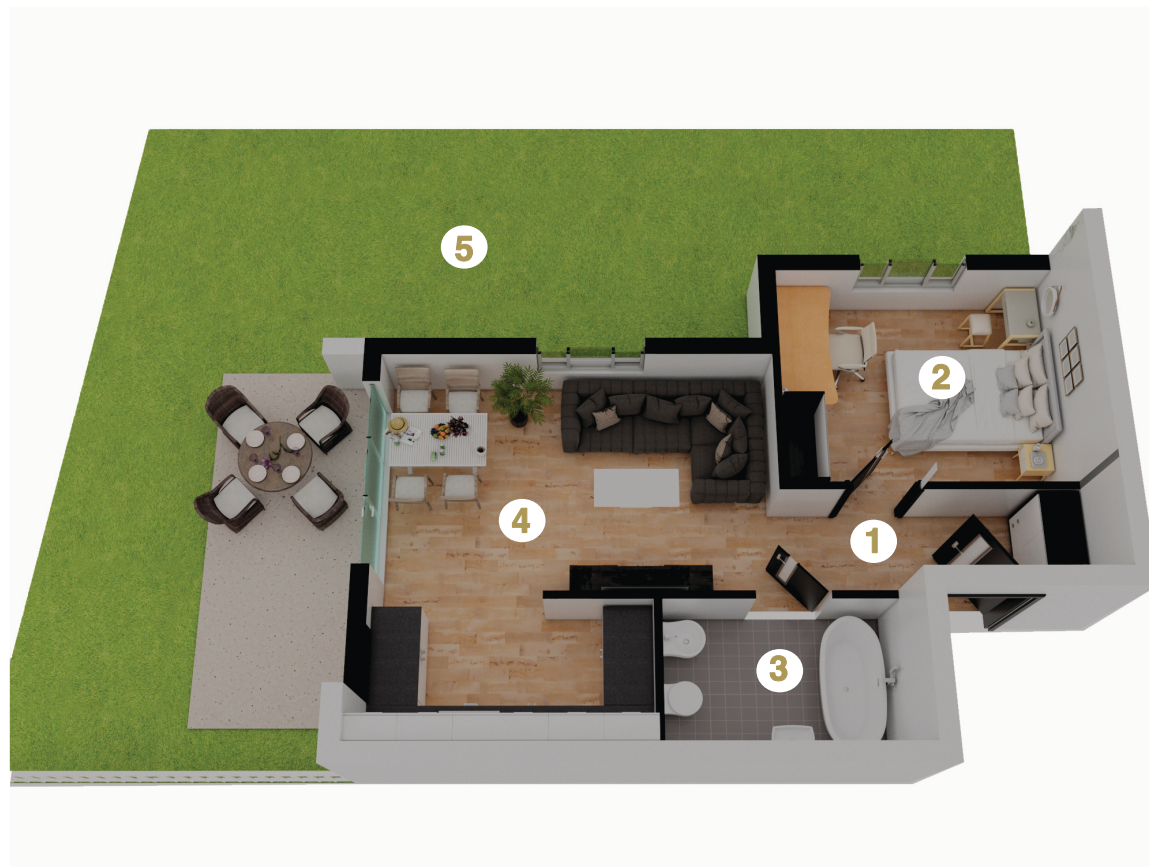

Mieszkanie B2M4 parter

	Pomieszczenie	Powierzchnia
1	Korytarz	4,59 m ²
2	Pokój	10,31 m ²
3	Łazienka	5,02 m ²
4	Salon + aneks kuchenny	21,38 m ²
	SUMA	41,30 m²
5	Ogród	114,57 m ²

Powierzchnia 41,30 m²

Ogród 114,57 m²

Miejsce postojowe