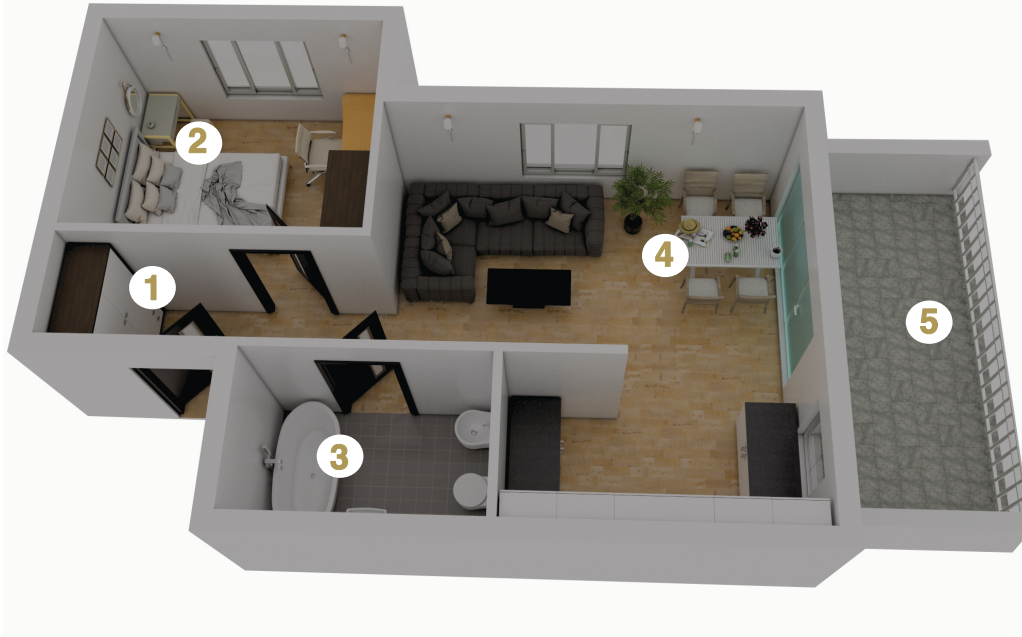

Mieszkanie B2M5 piętro

Mieszkanie

	Pomieszczenie	Powierzchnia
1	Korytarz	4,59 m ²
2	Pokój	10,31 m ²
3	Łazienka	5,02 m ²
4	Salon +aneks kuchenny	21,28 m ²
	SUMA	41,20 m²
5	Balkon	11,63 m ²

Powierzchnia 41,20 m²

Balkon 11,63 m²

Miejsce postojowe