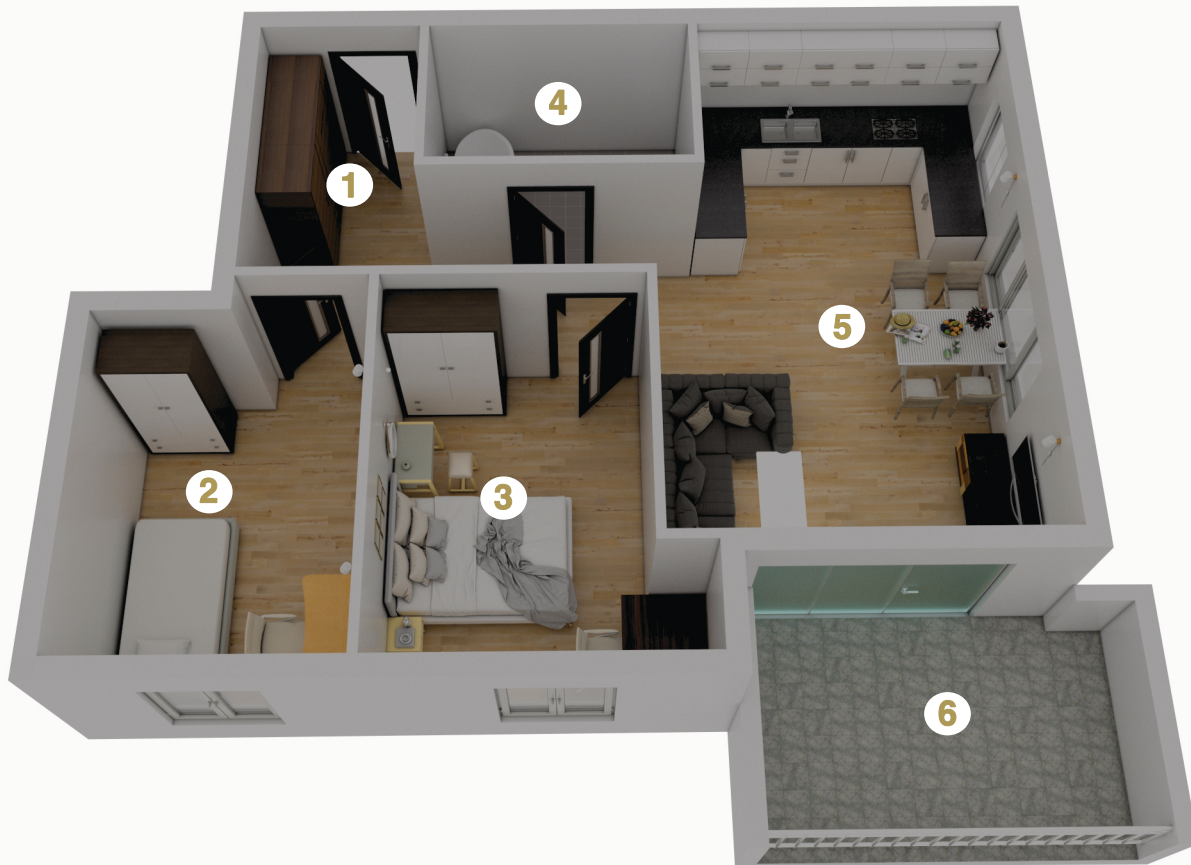

Mieszkanie B2M6 piętro

	Pomieszczenie	Powierzchnia
1	Korytarz	9,01 m ²
2	Pokój	10,91 m ²
3	Pokój	11,85 m ²
4	Łazienka	5,31 m ²
5	Salon +aneks kuchenny	22,84 m ²
SUMA		59,92 m²
6	Balkon	10,44 m ²

Powierzchnia 59.92 m²

Balkon 10.44 m²

Miejsce postojowe