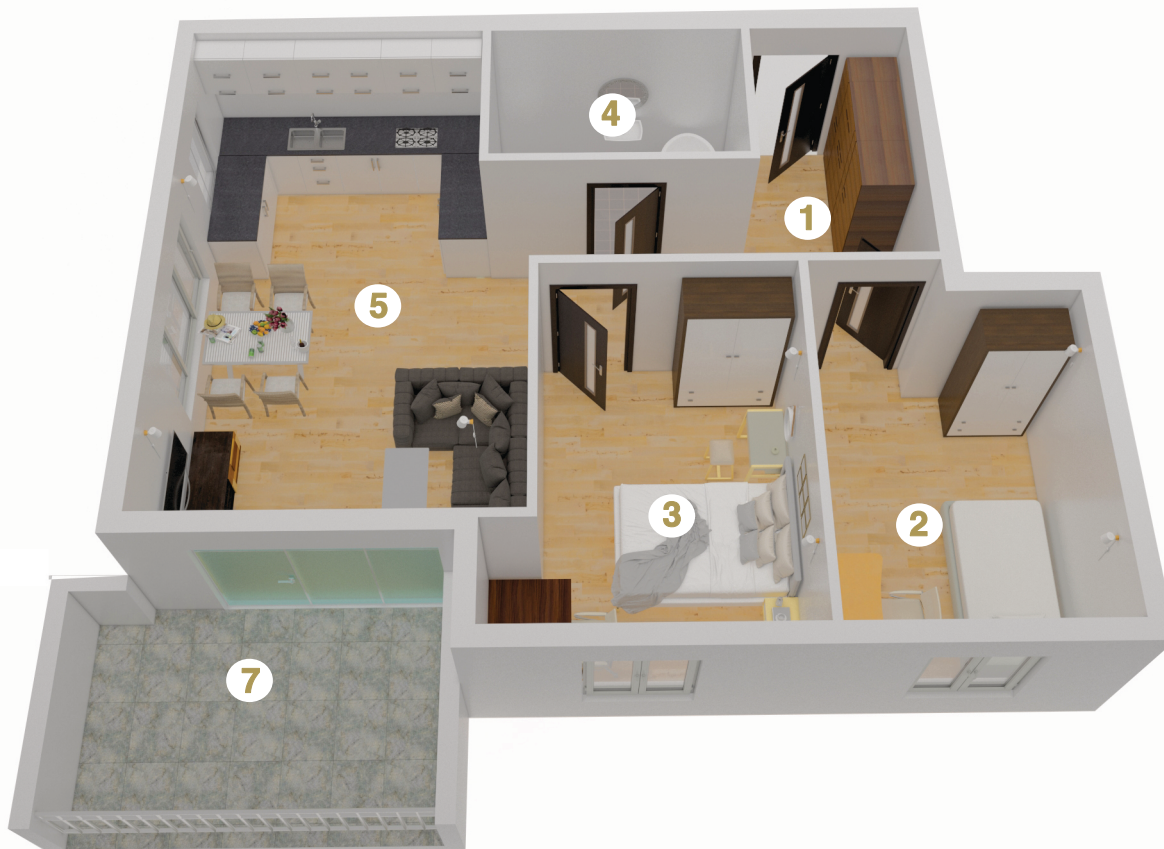

Mieszkanie B2M7 piętro

#	Pomieszczenie	Powierzchnia
1	Korytarz	9.01 m ²
2	Pokój	10.98 m ²
3	Pokój	11.85 m ²
4	Łazienka	5.31 m ²
5	Salon +aneks kuchenny	22.84 m ²
6	SUMA	59.99 m ²
7	Balkon	10.44 m ²
8	Miejsce postojowe	

Powierzchnia 59.99 m²

Balkon 10.44 m²

Miejsce postojowe