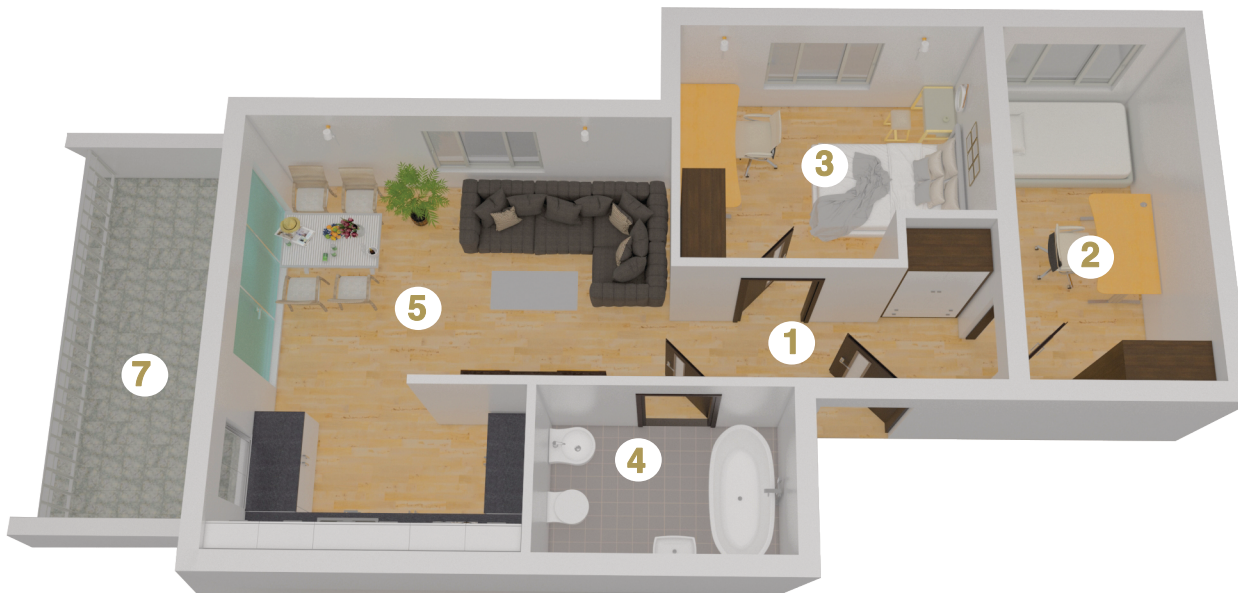

Mieszkanie B2M8 piętro

#	Pomieszczenie	Powierzchnia
1	Korytarz	5.19 m ²
2	Pokój	9.23 m ²
3	Pokój	9.63 m ²
4	Łazienka	5.02 m ²
5	Salon +aneks kuchenny	21.28 m ²
6	SUMA	50.35 m ²
7	Balkon	11.63 m ²
8	Miejsce postojowe	

Powierzchnia 50.35 m²

Balkon 11.63 m²

Miejsce postojowe